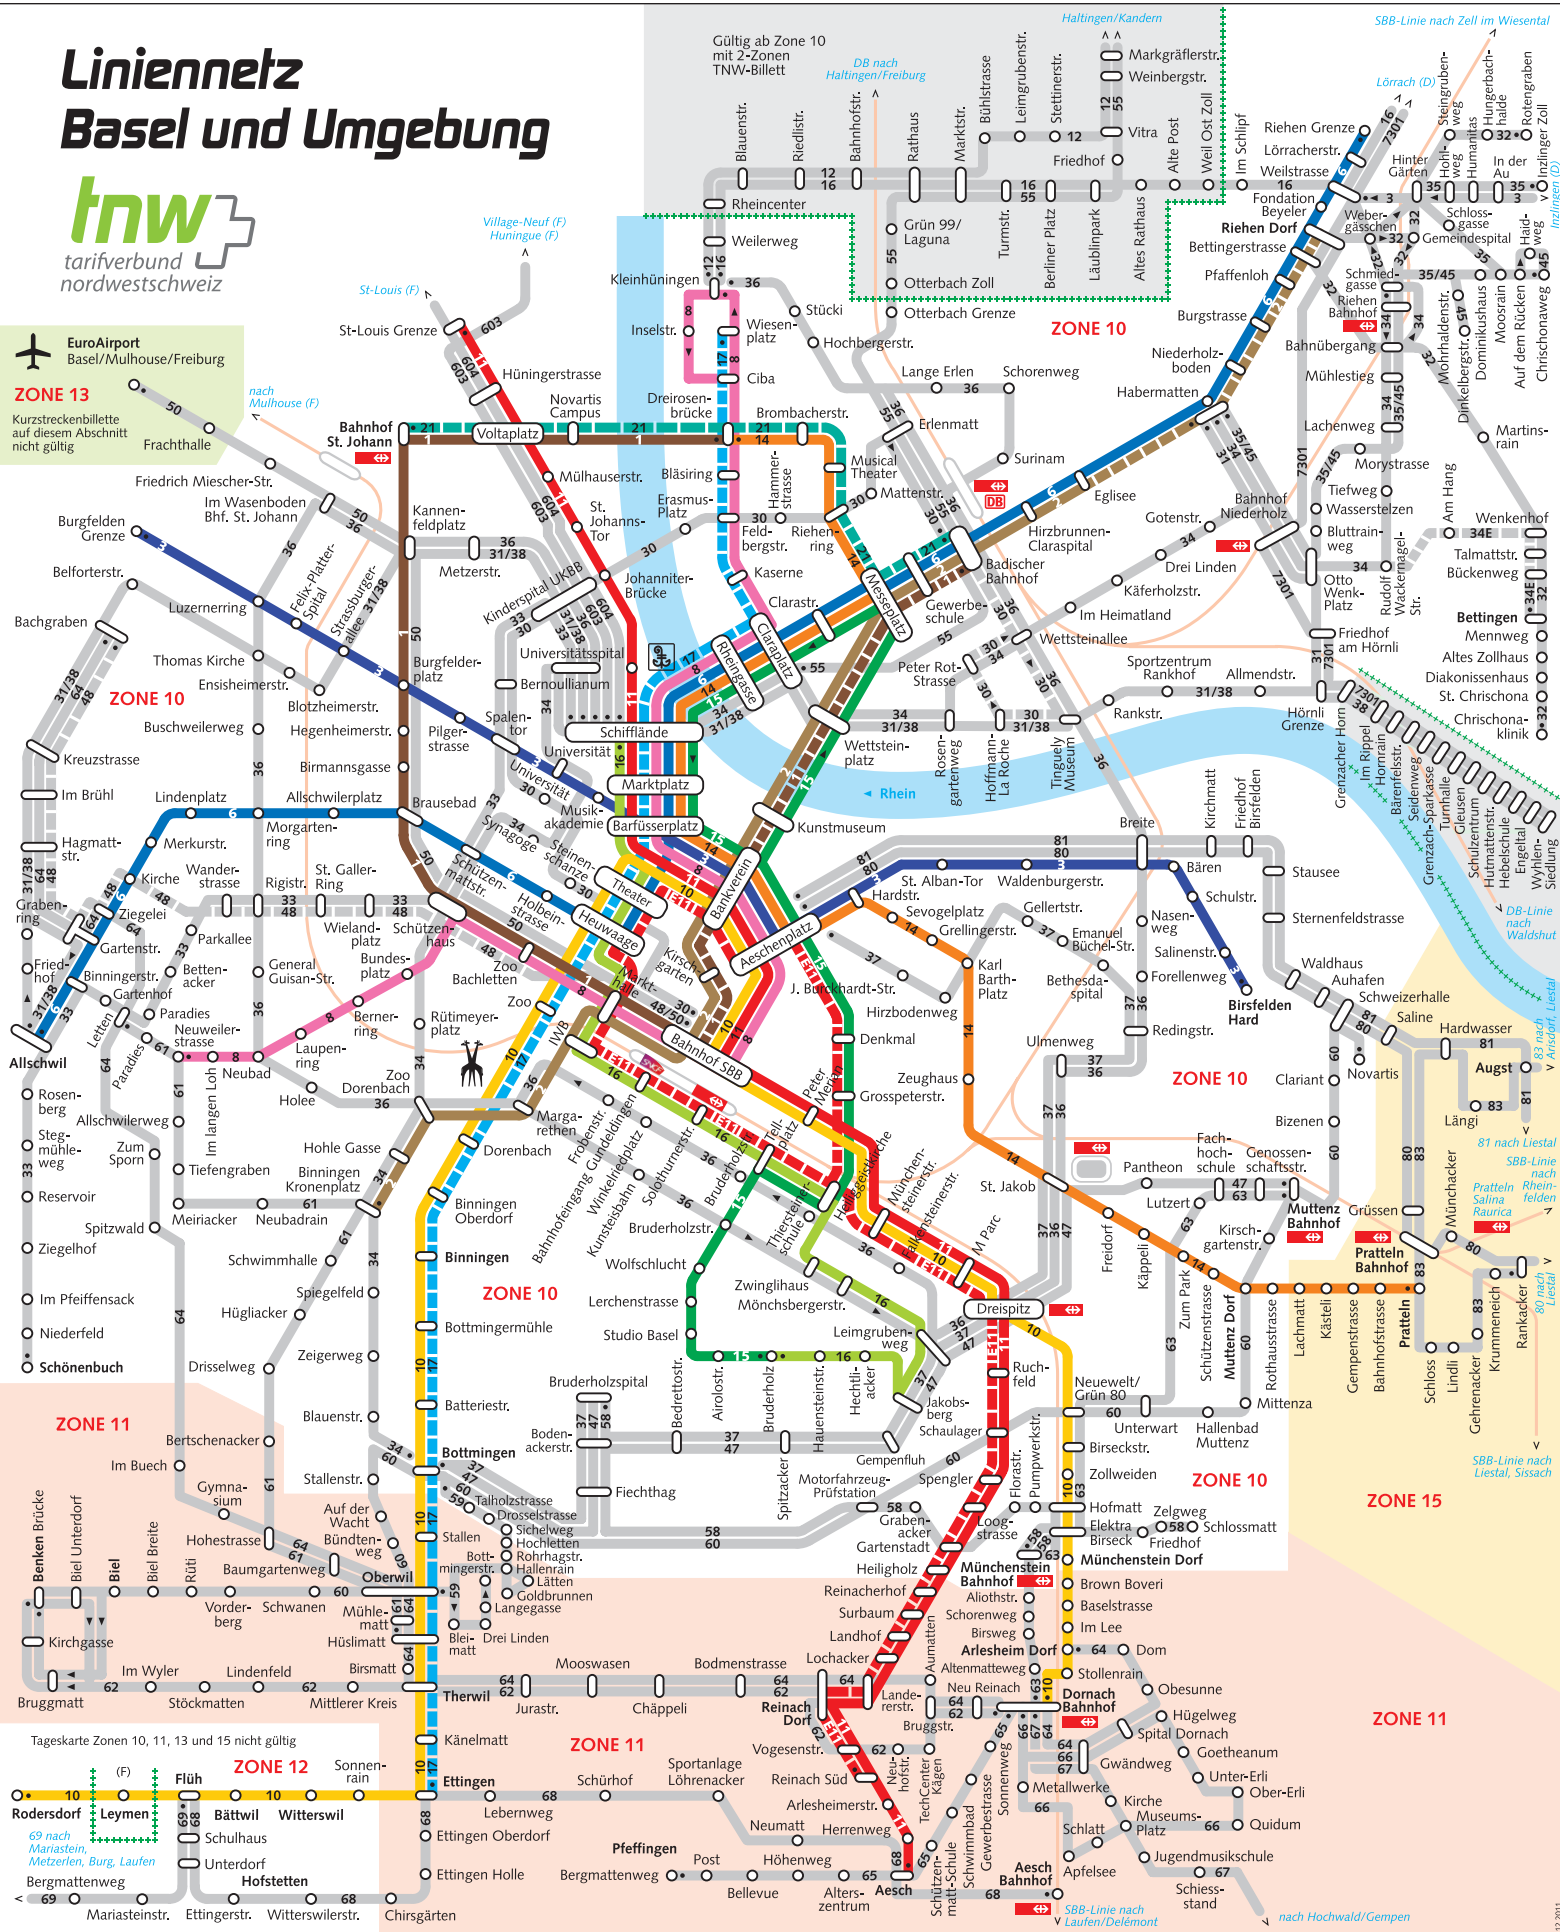

# Liniennetz Basel und Umgebung

**EuroAirport**  
Basel/Mulhouse/Freiburg

**ZONE 13**  
Kurzstreckentickete auf diesem Abschnitt nicht gültig

Tageskarte Zonen 10, 11, 13 und 15 nicht gültig

**ZONE 12**  
Rodersdorf Leymen Bättwil Witterswil  
69 nach Mariastein, Metzerlen, Burg, Laufen

### Zeichenerklärung

- Tramlinie
- Buslinie
- Bahnlinie
- Einsatzlinie
- Einseitige Fahrtrichtung
- Endhaltestelle
- Bahnhof SBB
- Bahnhof DB
- Bahnhof SNCF
- Landesgrenze

### Tramstationen

- Dreirosenbrücke
- Binningen
- Burgfelden Grenze
- Allschwil
- Neuweilerstrasse
- Rodersdorf
- St-Louis Grenze
- Dreirosenbrücke
- Bahnhof SBB
- Eglisee
- Birsfelden Hard
- Riehen Grenze
- Kleinhüningen
- Dornach
- Aesch
- Pratteln

- Messeplatz
- Bruderholz
- Bruderholz
- Schiffplände
- Bahnhof SBB
- Badischer Bahnhof
- Eglisee
- Riehen Dorf
- Schiffplände/Wiesentplatz
- Ettingen
- Theater
- Bahnhof St. Johann
- Badischer Bahnhof