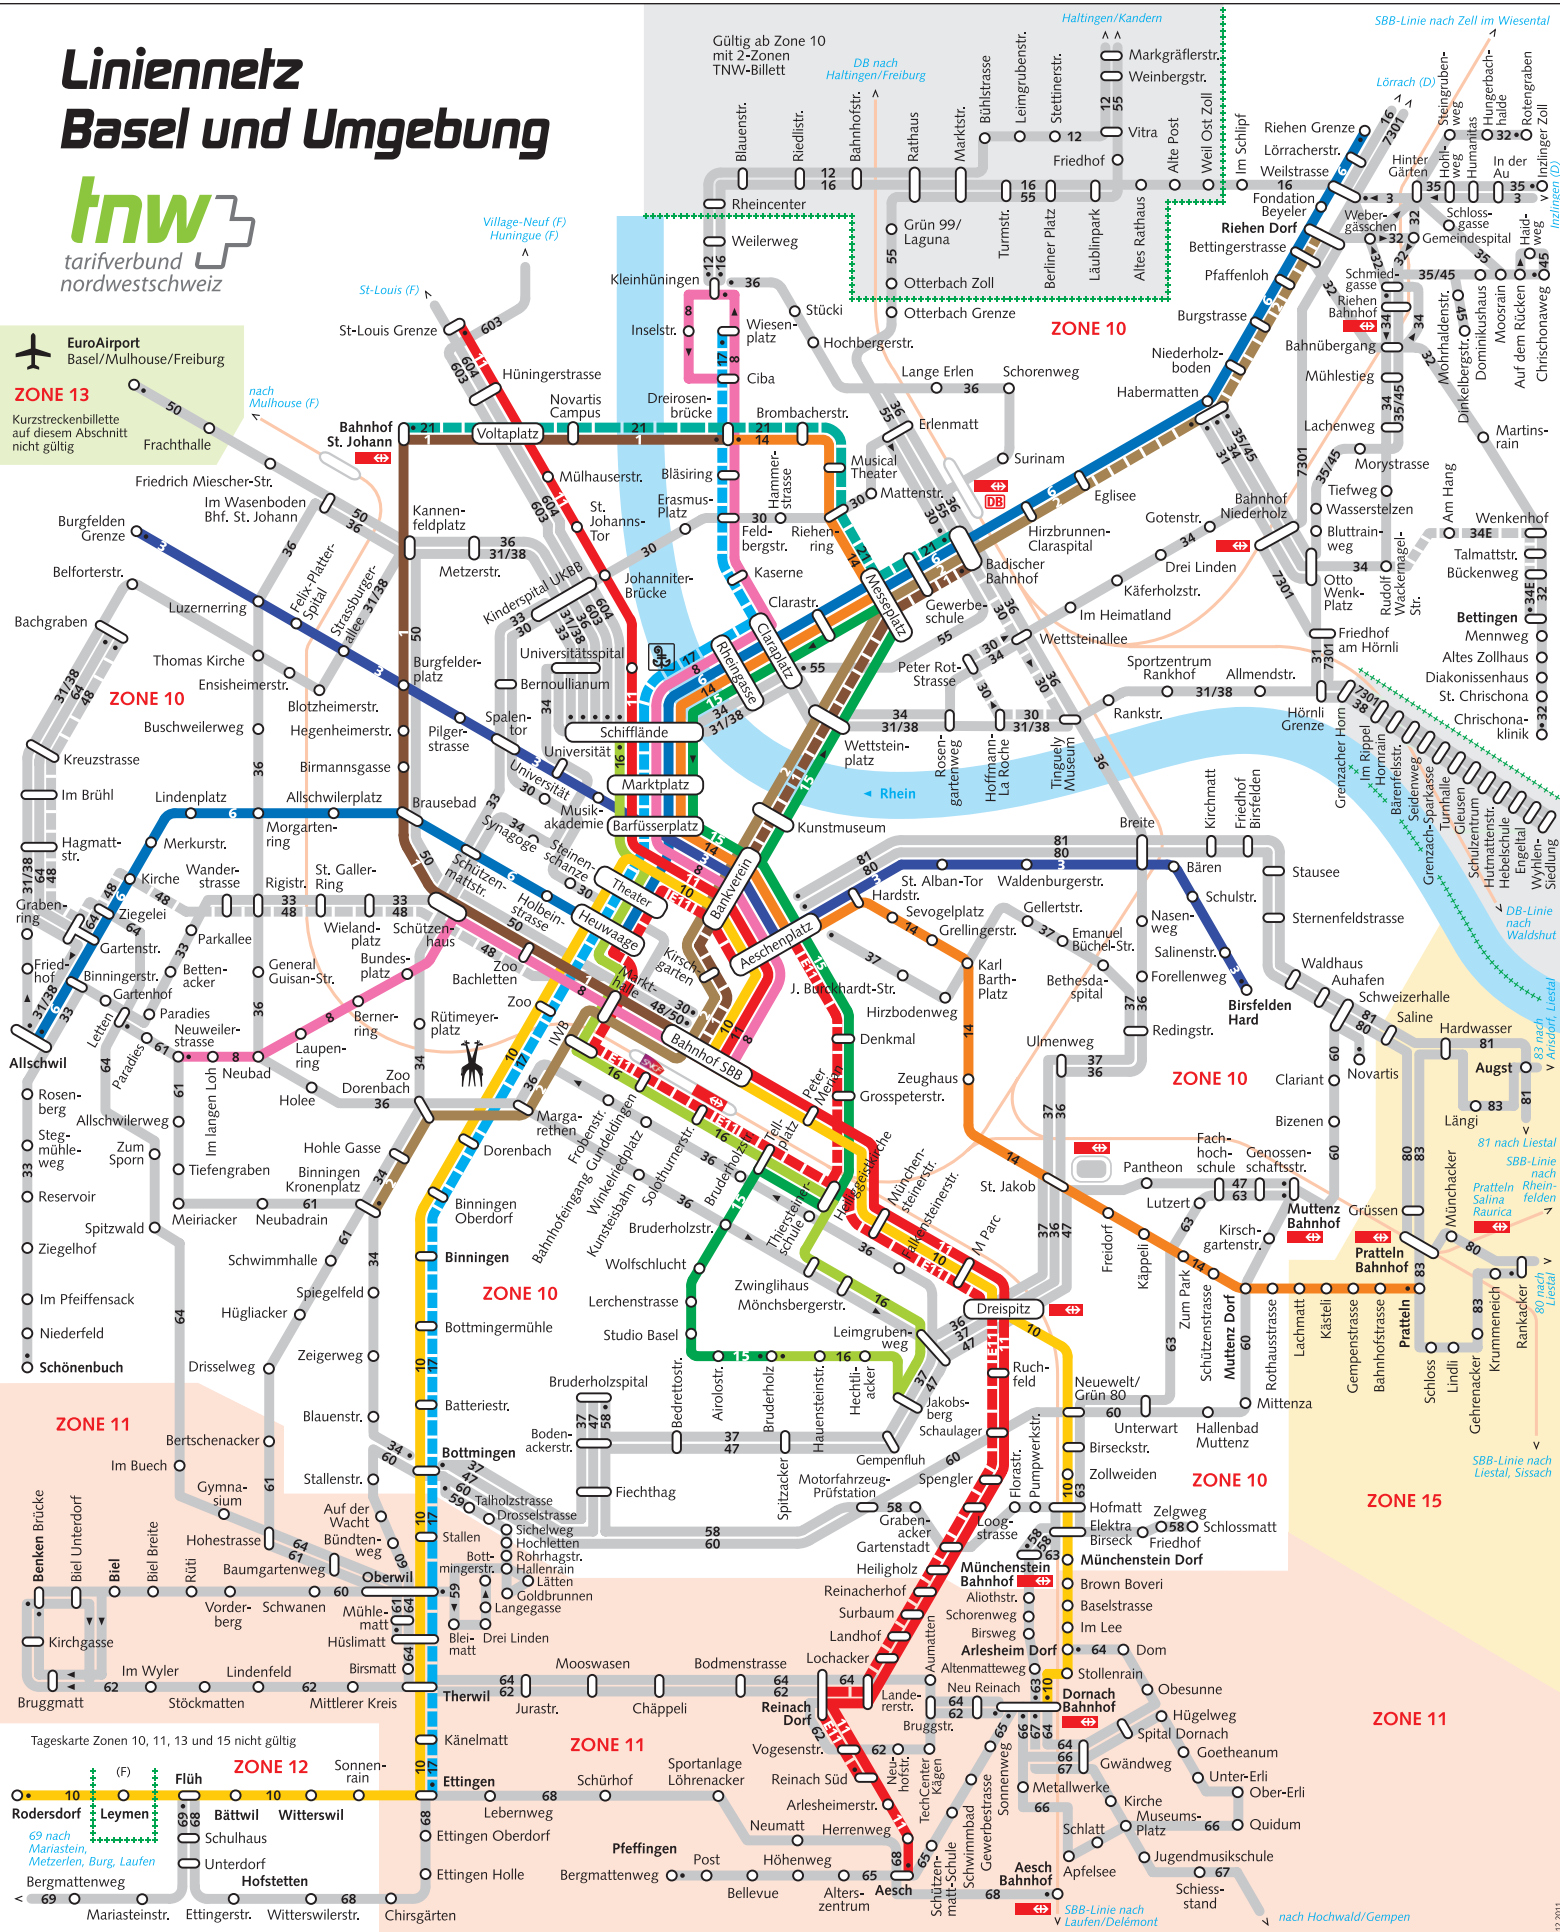

Liniennetz Basel und Umgebung

EuroAirport
Basel/Mulhouse/Freiburg

ZONE 13
Kurzstreckentickete auf diesem Abschnitt nicht gültig

Tageskarte Zonen 10, 11, 13 und 15 nicht gültig

ZONE 12
Rodersdorf Leymen Bättwil Witterswil
69 nach Mariastein, Metzerlen, Burg, Laufen

ZONE 15
Pratteln
80 nach Liestal

Zeichenerklärung

- Tramlinie
- Buslinie
- Bahnlinie
- Einsatzlinie
- Einseitige Fahrtrichtung
- Endhaltestelle
- Bahnhof SBB
- Bahnhof DB
- Bahnhof SNCF
- Landesgrenze

Tramstationen

- Dreirosenbrücke
- Binningen
- Burgfelden Grenze
- Allschwil
- Neuweilerstrasse
- Rodersdorf
- St-Louis Grenze
- Dreirosenbrücke
- Bahnhof SBB
- Eglisee
- Birsfelden Hard
- Riehen Grenze
- Kleinhüningen
- Dornach
- Aesch
- Pratteln
- Messeplatz
- Bruderholz
- Bruderholz
- Schiffflände
- Bahnhof SBB
- Eglisee
- Badischer Bahnhof
- Riehen Dorf
- Schiffflände/Wiesental
- Ettingen
- Theater
- Bahnhof St. Johann
- Badischer Bahnhof

Einsatzlinien

- Bahnhof SBB
- Badischer Bahnhof
- Eglisee
- Riehen Dorf
- Schiffflände/Wiesental
- Ettingen
- Reinach Süd
- Theater
- Bahnhof St. Johann
- Badischer Bahnhof